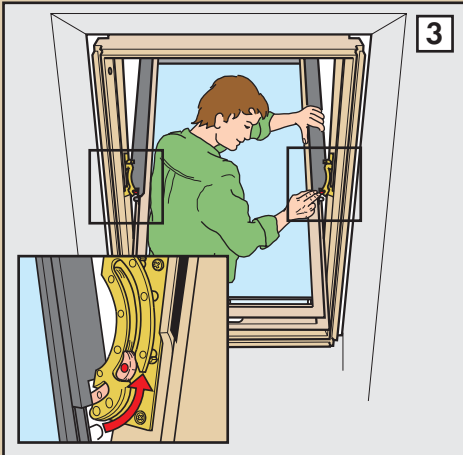

8

1

2

3

4

A: VELUX Österreich GmbH
☎ 02245/32 3 50

AUS: VELUX Australia Pty. Ltd.
☎ (02) 9550 3288

B: VELUX Belgium
☎ (010) 42.09.09

BG: VELUX Bulgaria EOOD
☎ 02/955 99 30

BiH: VELUX Bosna i
Hercegovina d.o.o.
☎ 033/626 493, 626 494

BY: VELUX Roof Windows
☎ (017) 217 7385

CDN: VELUX Canada Inc.
☎ 1 800 88-VELUX (888-3589)

CH: VELUX Schweiz AG
☎ 0848 945 549

CHN: VELUX (CHINA) CO. LTD.
☎ 0316-607 27 27

CZ: VELUX Česká republika, s.r.o.
☎ 531 015 511

D: VELUX Deutschland GmbH
☎ 0180-333 33 99

DK: VELUX Danmark A/S
☎ 45 16 45 16

E: VELUX Spain, S.A.
☎ 91 509 71 00

EST: VELUX Eesti OÜ
☎ 601 1046

F: VELUX France
☎ 0821 02 15 15
0,119€ TTC/min

FIN: VELUX Suomi Oy
☎ 09-887 0520

GB: VELUX Company Ltd.
☎ 0870 380 9593

H: VELUX Magyarország Kft.
☎ (06/1) 436-0601

HR: VELUX Hrvatska d.o.o.
☎ 01/6221 212

I: VELUX Italia s.p.a.
☎ 045/6173666

IRL: VELUX Company Ltd.
☎ 01 816 1616

J: VELUX-Japan Ltd.
☎ 03(3478)81 41

LT: VELUX Lietuva, UAB
☎ (85) 270 91 01

LV: VELUX Latvia SIA
☎ 7 27 77 33

N: VELUX Norge AS
☎ 22 51 06 00

NL: VELUX Nederland B.V.
☎ 030 - 6 629 629

NZ: VELUX New Zealand Ltd.
☎ 09-6344 126

P: VELUX A/S - Sucursal em
Portugal
☎ 21 880 00 60

PL: VELUX-POLSKA Sp. z o.o.
☎ (022) 33 77 000 / 33 77 070

RA: VELUX Argentina S.A.
☎ 0 114 711 5666

RCH: VELUX Chile Limitada
☎ 2-231 18 24

RO: VELUX România S.R.L.
☎ 0-8008-83589

RUS: VELUX Rossia ZAO
☎ (095) 737 75 20

S: VELUX Svenska AB
☎ 042/144450

SK: VELUX Slovensko, s.r.o.
☎ (02) 60 20 15 00

SLO: VELUX Slovenija d.o.o.
☎ 01 564 14 84

TR: VELUX Çatı Pencereleri
Ticaret Limited Şirketi
☎ 0 216 302 54 10

UA: VELUX Ukraina TOV
☎ (044) 490 5703

USA: VELUX America Inc.
☎ 1-800-88-VELUX

YU: VELUX Jugoslavija d.o.o.
☎ 011 3670 468

www.VELUX.com