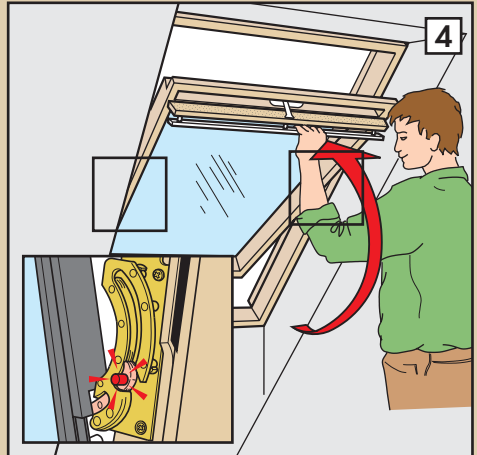

8

1

2

3

4

A: VELUX Österreich GmbH
☎ 02245/32 3 50

AUS: VELUX Australia Pty. Ltd.
☎ (02) 9550 3288

B: VELUX Belgium
☎ (010) 42.09.09

BG: VELUX Bulgaria EOOD
☎ 02/955 99 30

BiH: VELUX Bosna i
Hercegovina d.o.o.
☎ 033/626 493, 626 494

BY: VELUX Roof Windows
☎ (017) 217 7385

CDN: VELUX Canada Inc.
☎ 1 800 88-VELUX (888-3589)

CH: VELUX Schweiz AG
☎ 0848 945 549

CHN: VELUX (CHINA) CO. LTD.
☎ 0316-607 27 27

CZ: VELUX Česká republika, s.r.o.
☎ 531 015 511

D: VELUX Deutschland GmbH
☎ 0180-333 33 99

DK: VELUX Danmark A/S
☎ 45 16 45 16

E: VELUX Spain, S.A.
☎ 91 509 71 00

EST: VELUX Eesti OÜ
☎ 601 1046

F: VELUX France
☎ 0821 02 15 15
0,119€ TTC/min

FIN: VELUX Suomi Oy
☎ 09-887 0520

GB: VELUX Company Ltd.
☎ 0870 380 9593

H: VELUX Magyarország Kft.
☎ (06/1) 436-0601

HR: VELUX Hrvatska d.o.o.
☎ 01/6221 212

I: VELUX Italia s.p.a.
☎ 045/6173666

IRL: VELUX Company Ltd.
☎ 01 816 1616

J: VELUX-Japan Ltd.
☎ 03(3478)81 41

LT: VELUX Lietuva, UAB
☎ (85) 270 91 01

LV: VELUX Latvia SIA
☎ 7 27 77 33

N: VELUX Norge AS
☎ 22 51 06 00

NL: VELUX Nederland B.V.
☎ 030 - 6 629 629

NZ: VELUX New Zealand Ltd.
☎ 09-6344 126

P: VELUX A/S - Sucursal em
Portugal
☎ 21 880 00 60

PL: VELUX-POLSKA Sp. z o.o.
☎ (022) 33 77 000 / 33 77 070

RA: VELUX Argentina S.A.
☎ 0 114 711 5666

RCH: VELUX Chile Limitada
☎ 2-231 18 24

RO: VELUX România S.R.L.
☎ 0-8008-83589

RUS: VELUX Rossia ZAO
☎ (095) 737 75 20

S: VELUX Svenska AB
☎ 042/144450

SK: VELUX Slovensko, s.r.o.
☎ (02) 60 20 15 00

SLO: VELUX Slovenija d.o.o.
☎ 01 564 14 84

TR: VELUX Çatı Pencereleri
Ticaret Limited Şirketi
☎ 0 216 302 54 10

UA: VELUX Ukraina TOV
☎ (044) 490 5703

USA: VELUX America Inc.
☎ 1-800-88-VELUX

YU: VELUX Jugoslavija d.o.o.
☎ 011 3670 468

www.VELUX.com