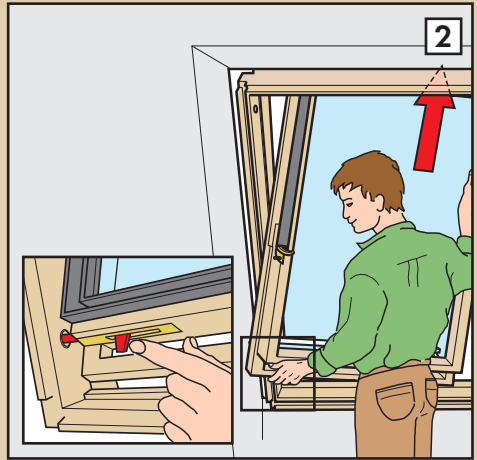

8

1

2

3

4

A: VELUX Österreich GmbH
☎ 02245/32 3 50

AUS: VELUX Australia Pty. Ltd.
☎ (02) 9550 3288

B: VELUX Belgium
☎ (010) 42.09.09

BG: VELUX Bulgaria EOOD
☎ 02/955 99 30

BiH: VELUX Bosna i
Hercegovina d.o.o.
☎ 033/626 493, 626 494

BY: VELUX Roof Windows
☎ (017) 217 7385

CDN: VELUX Canada Inc.
☎ 1 800 88-VELUX (888-3589)

CH: VELUX Schweiz AG
☎ 0848 945 549

CHN: VELUX (CHINA) CO. LTD.
☎ 0316-607 27 27

CZ: VELUX Česká republika, s.r.o.
☎ 531 015 511

D: VELUX Deutschland GmbH
☎ 0180-333 33 99

DK: VELUX Danmark A/S
☎ 45 16 45 16

E: VELUX Spain, S.A.
☎ 91 509 71 00

EST: VELUX Eesti OÜ
☎ 601 1046

F: VELUX France
☎ 0821 02 15 15
0,119€ TTC/min

FIN: VELUX Suomi Oy
☎ 09-887 0520

GB: VELUX Company Ltd.
☎ 0870 380 9593

H: VELUX Magyarország Kft.
☎ (06/1) 436-0601

HR: VELUX Hrvatska d.o.o.
☎ 01/6221 212

I: VELUX Italia s.p.a.
☎ 045/6173666

IRL: VELUX Company Ltd.
☎ 01 816 1616

J: VELUX-Japan Ltd.
☎ 03(3478)81 41

LT: VELUX Lietuva, UAB
☎ (85) 270 91 01

LV: VELUX Latvia SIA
☎ 7 27 77 33

N: VELUX Norge AS
☎ 22 51 06 00

NL: VELUX Nederland B.V.
☎ 030 - 6 629 629

NZ: VELUX New Zealand Ltd.
☎ 09-6344 126

P: VELUX A/S - Sucursal em
Portugal
☎ 21 880 00 60

PL: VELUX-POLSKA Sp. z o.o.
☎ (022) 33 77 000 / 33 77 070

RA: VELUX Argentina S.A.
☎ 0 114 711 5666

RCH: VELUX Chile Limitada
☎ 2-231 18 24

RO: VELUX România S.R.L.
☎ 0-8008-83589

RUS: VELUX Rossia ZAO
☎ (095) 737 75 20

S: VELUX Svenska AB
☎ 042/144450

SK: VELUX Slovensko, s.r.o.
☎ (02) 60 20 15 00

SLO: VELUX Slovenija d.o.o.
☎ 01 564 14 84

TR: VELUX Çatı Pencereleri
Ticaret Limited Şirketi
☎ 0 216 302 54 10

UA: VELUX Ukraina TOV
☎ (044) 490 5703

USA: VELUX America Inc.
☎ 1-800-88-VELUX

YU: VELUX Jugoslavija d.o.o.
☎ 011 3670 468

www.VELUX.com